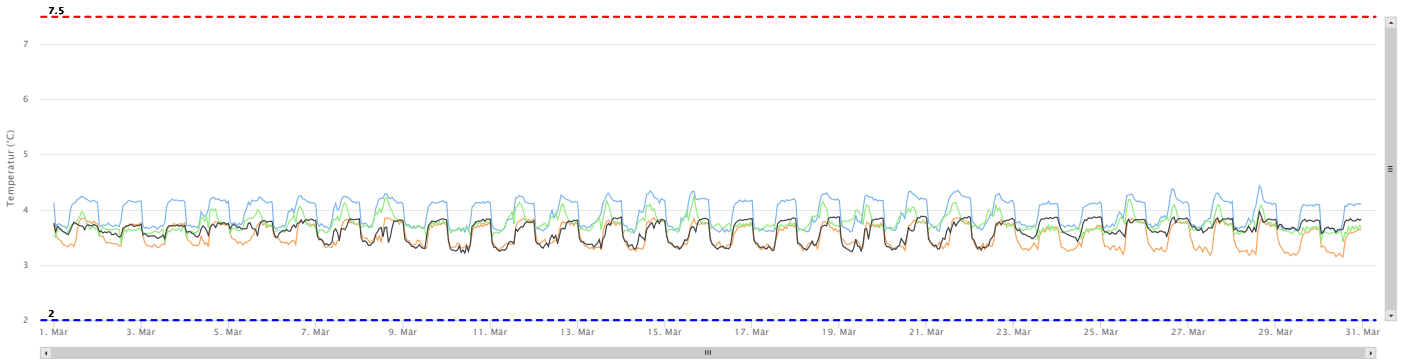

4 ausgewählt

Zeitraum

Tag Woche Monat Individuell

01.03.2024 00:00

31.03.2024 00:00

Type

Temperatur

Aktualisieren

Speichern

Temperatur

Logger	Sichtbar	Ø (°C)	Min (°C)	Max (°C)	MKT (°C)	Untergrenze (°C)	Obergrenze (°C)	Grenzwerte anzeigen	Unterhalb %	Über %	Seriennummer
Schloss Apotheke Versand (KH1 oben)	☒	3.95	3.36	4.65	3.95	2	7.5	☒	0.0	0.0	10:0F:D1:C2:73
Schloss Apotheke Versand (KH1 unten)	☒	3.62	3.02	4.02	3.63	2	7.5	☒	0.0	0.0	10:0F:C2:92:BF
Schloss Apotheke Versand (KH2 oben)	☒	3.75	3.23	4.36	3.75	2	7.5	☒	0.0	0.0	10:0F:D1:E3:2B
Schloss Apotheke Versand (KH2 unten)	☒	3.53	2.85	3.97	3.54	2	7.5	☒	0.0	0.0	10:0F:C2:42:07

CSV